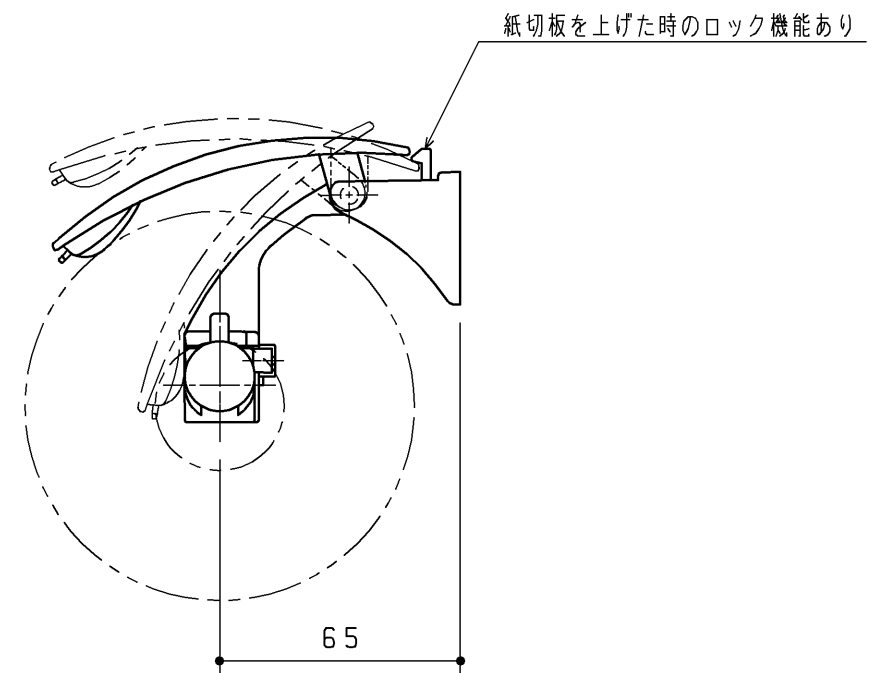

品名	塗装色
UGA525#NI	ニッケル
UGA525#BL	ブラック

同梱部材

品名	数量	材質
座金組込十字穴付なべ小ねじ(M4×8)	4ヶ	SUS304又は430
十字穴付なべタッピンねじ(4×40)	4ヶ	SUS304又は430

TOTO		第三角法	単位 mm	名称
製図 水 上	検図 橋 本	日付 '22.06.01	尺度 1:2	紙巻器
備考			図面数 1/1	品番 UGA525#